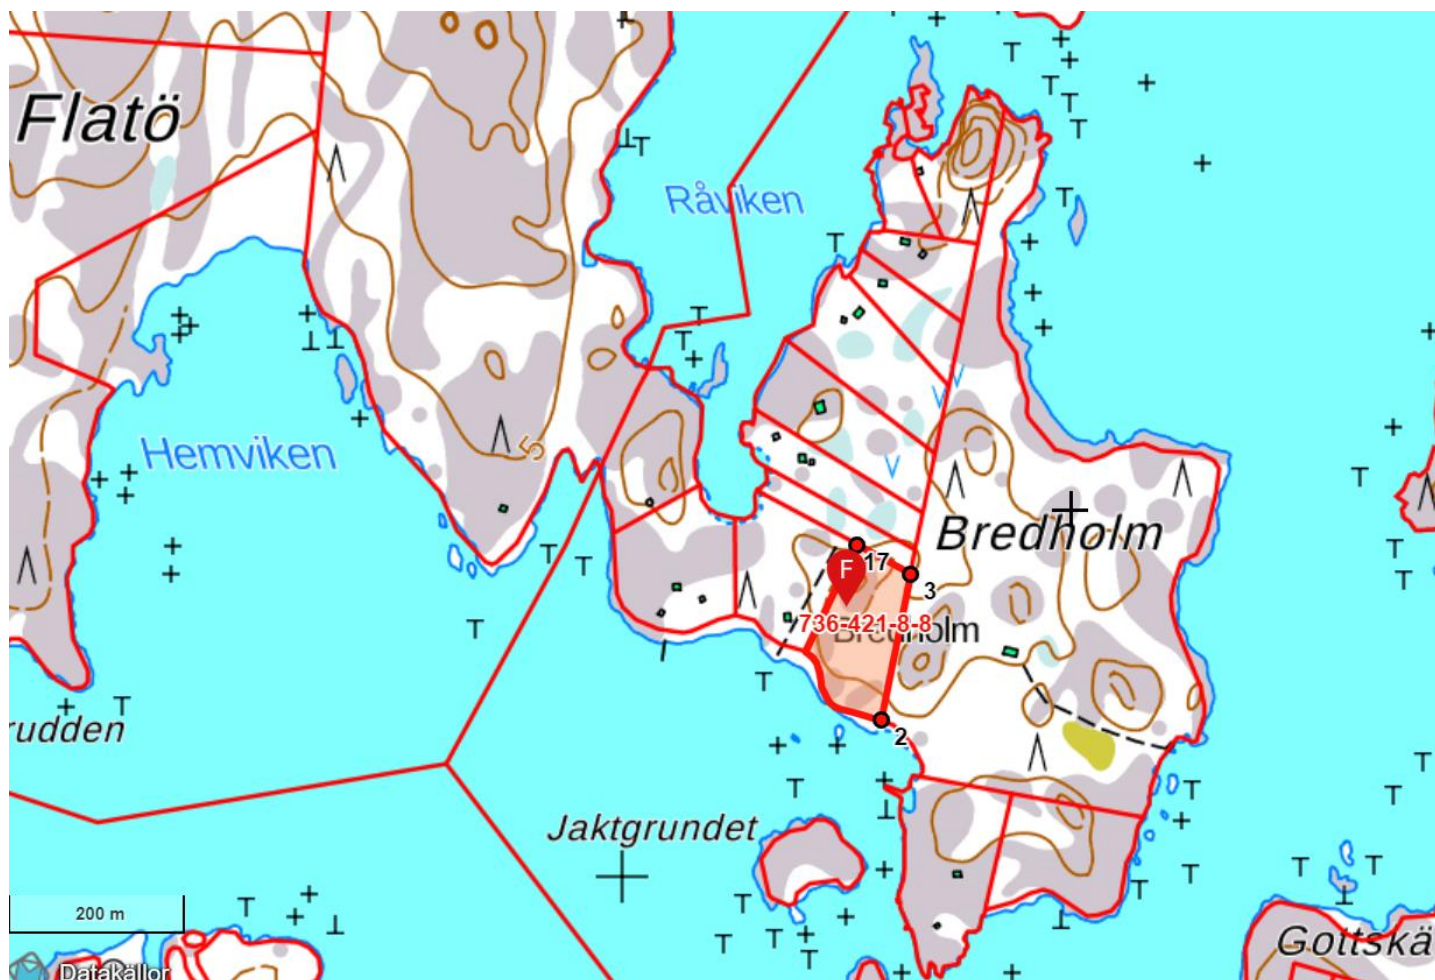

Översiktskarta

Fastighetsregisterkarta

Detaljerad fastighetsregisterkarta med råstenarna markerade. Råsten nr 18 är en stor sten med en ögla i vid strandkanten (blått snöre fastknyttet i ögla) och råsten nr 2 finns ovanför strandlinjen just innan vassen börjar komma vid strandkanten (finns ett blått snöre i ett träd och råstenen är just bakom snöret). Bakre råstenarna är inte markerade.

Koordinatsystem: ETRS-TM35FIN
Bakgrundskartan är riktgivande.