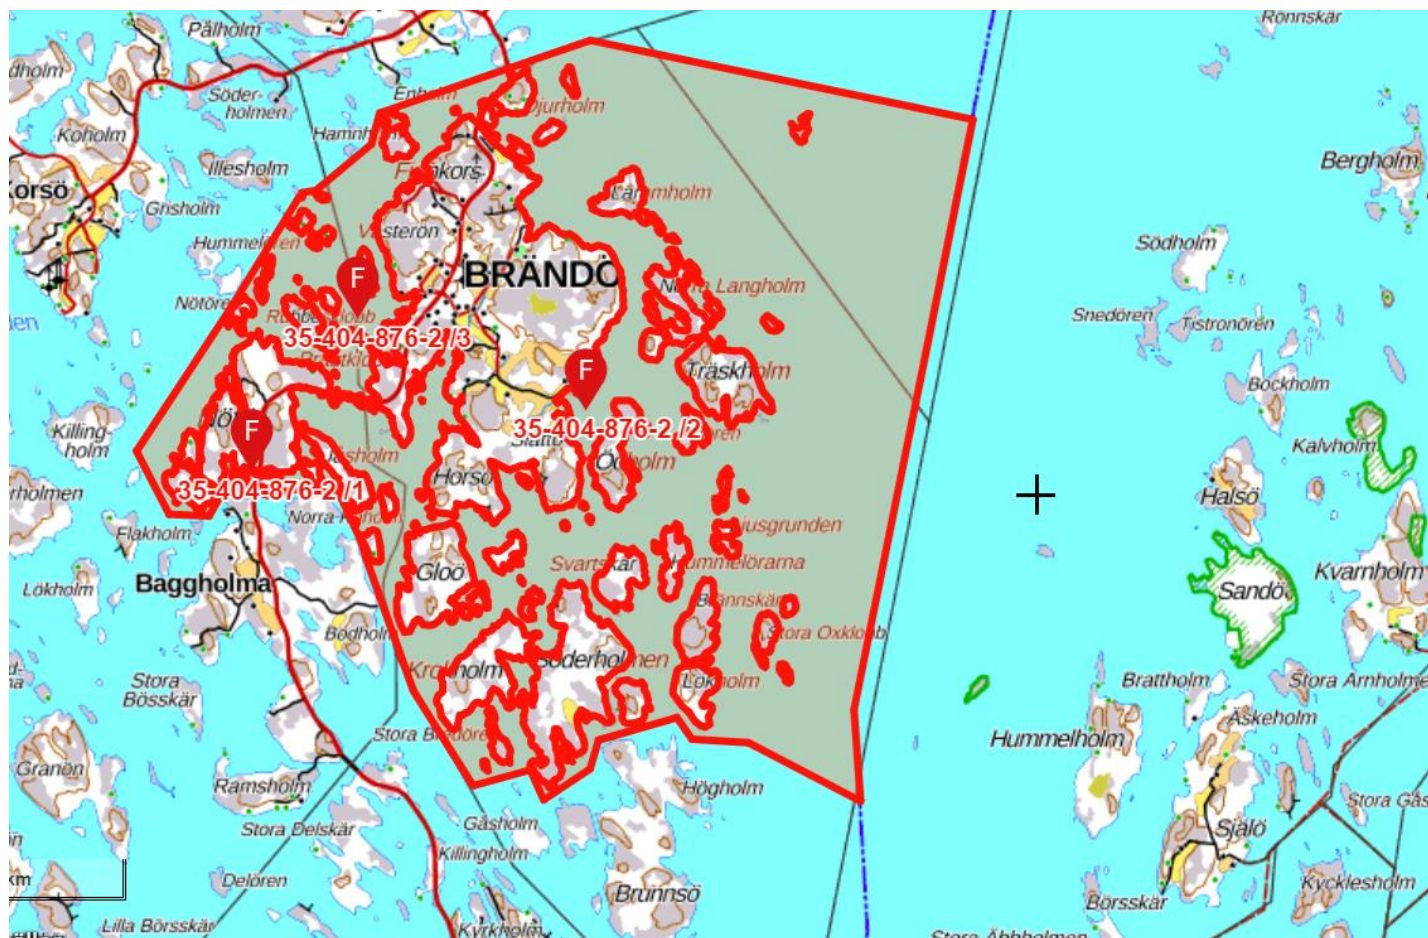

Samfällda vattenområdena 35-404-876-2

Samfällda vattenområdet 35-876-2-1

Samfällda fastigheten 35-878-1-1/Stenbådan vattenområdet runt holmen är samma område som framgår på översiktskartan ovan.