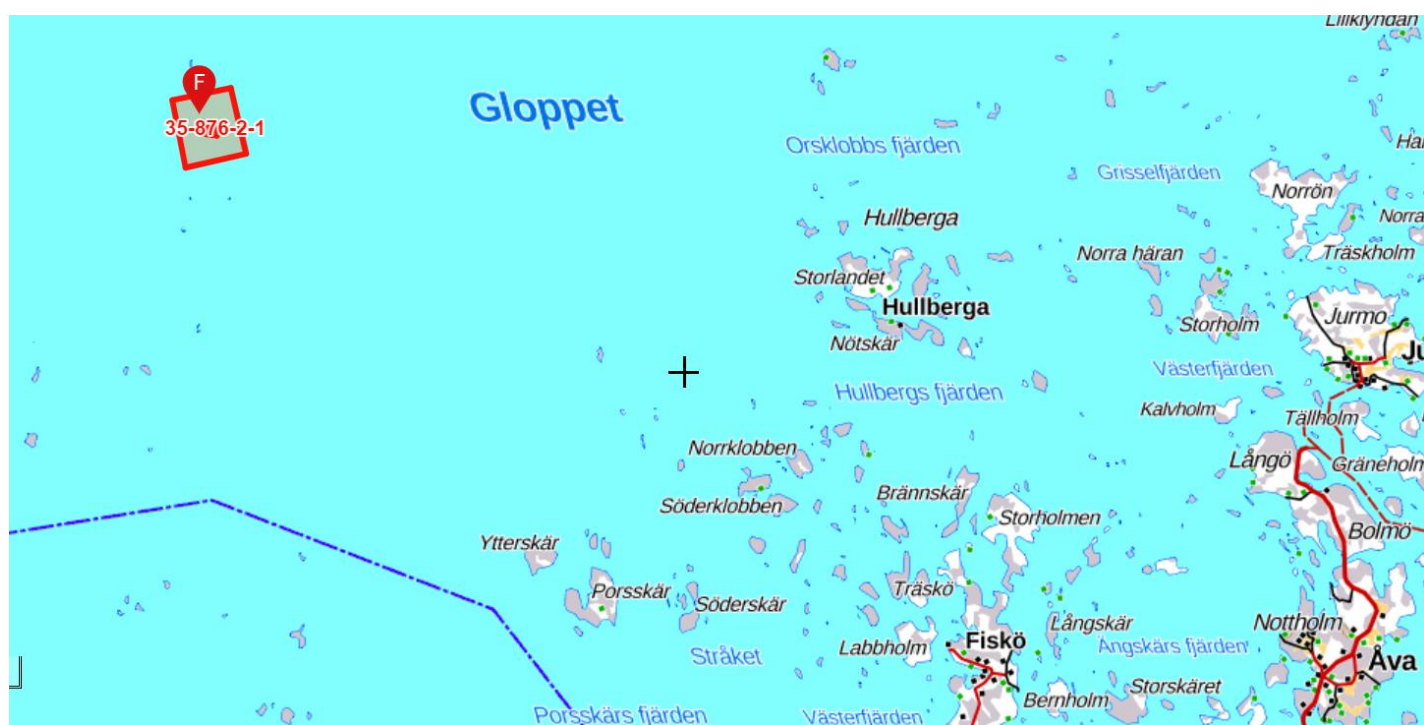

Samfällda vattenområdena 35-404-876-2

Samfällda vattenområdet 35-876-2-1

Samfällda fastigheten 35-878-1-1/Stenbådan vattenområdet runt holmen är samma område som framgår på översiktskartan ovan.