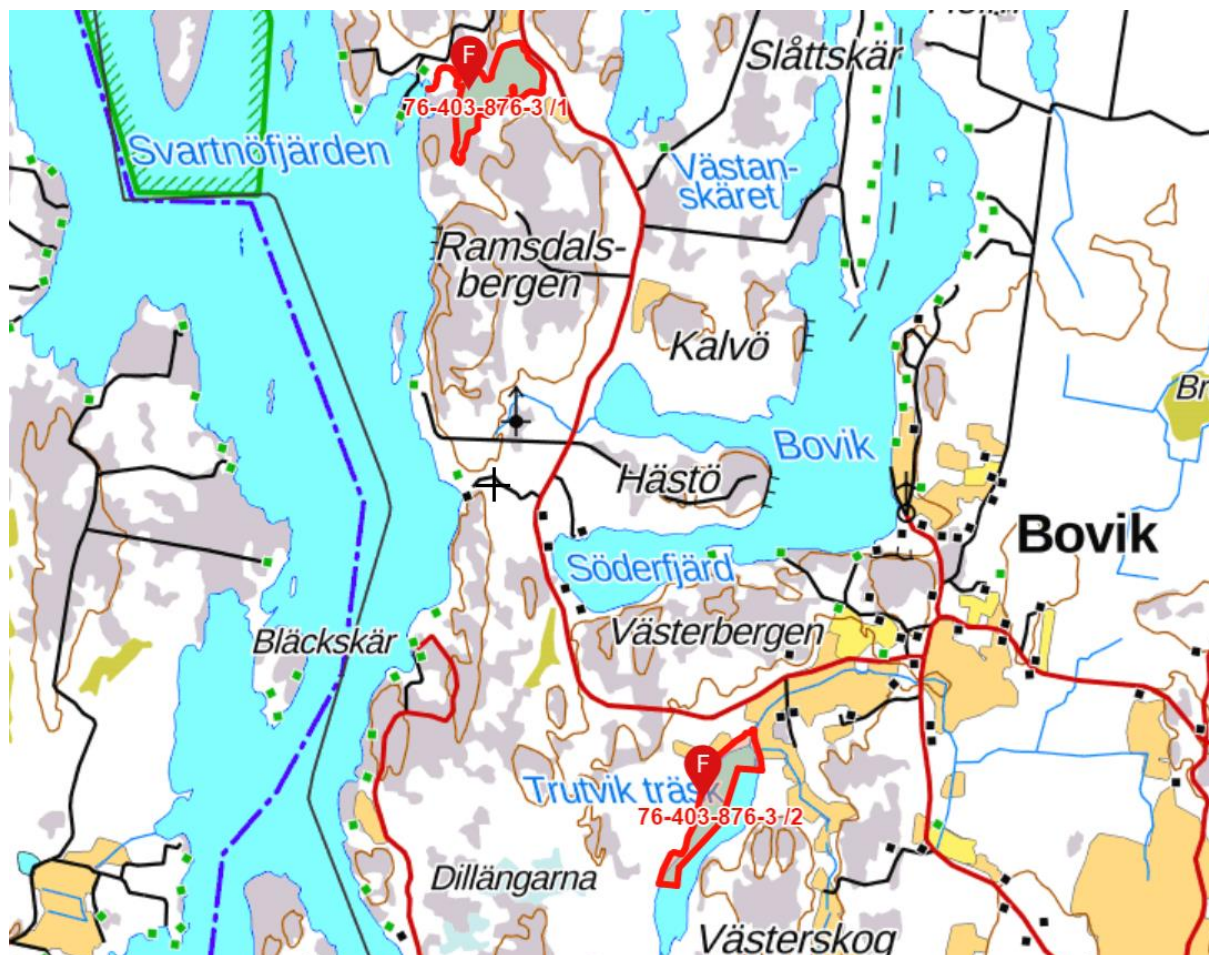

Samfällt vattenområde 76-403-876-3 i Lillfjärden och i Trutvik träsk

Samfällda jordområden 76-403-878-4 (område 1 av 2)

Samfällda jordområden 76-403-878-4 (område 2 av 2)

Samfällt jordområde/lastageplats 76-414-878-1 (på holmen Slåttholmen i Lillbolstad)

Bovik m.fl. byars samfällda vattenområde 76-876-4-1