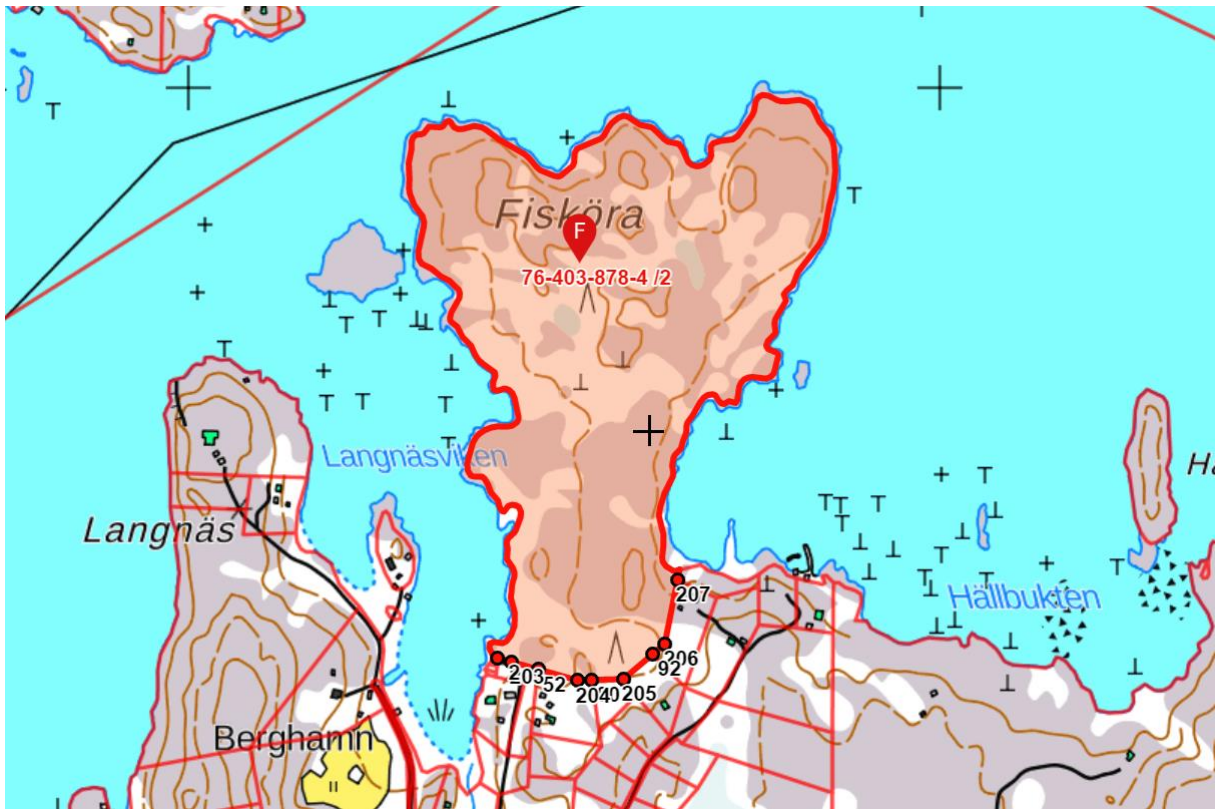

Samfällt vattenområde 76-403-876-3 i Lillfjärden och i Trutvik träsk

Samfällda jordområden 76-403-878-4 (område 1 av 2)

Samfällda jordområden 76-403-878-4 (område 2 av 2)

Samfällt jordområde/lastageplats 76-414-878-1 (på holmen Slåttholmen i Lillbolstad)

Bovik m.fl. byars samfällda vattenområde 76-876-4-1