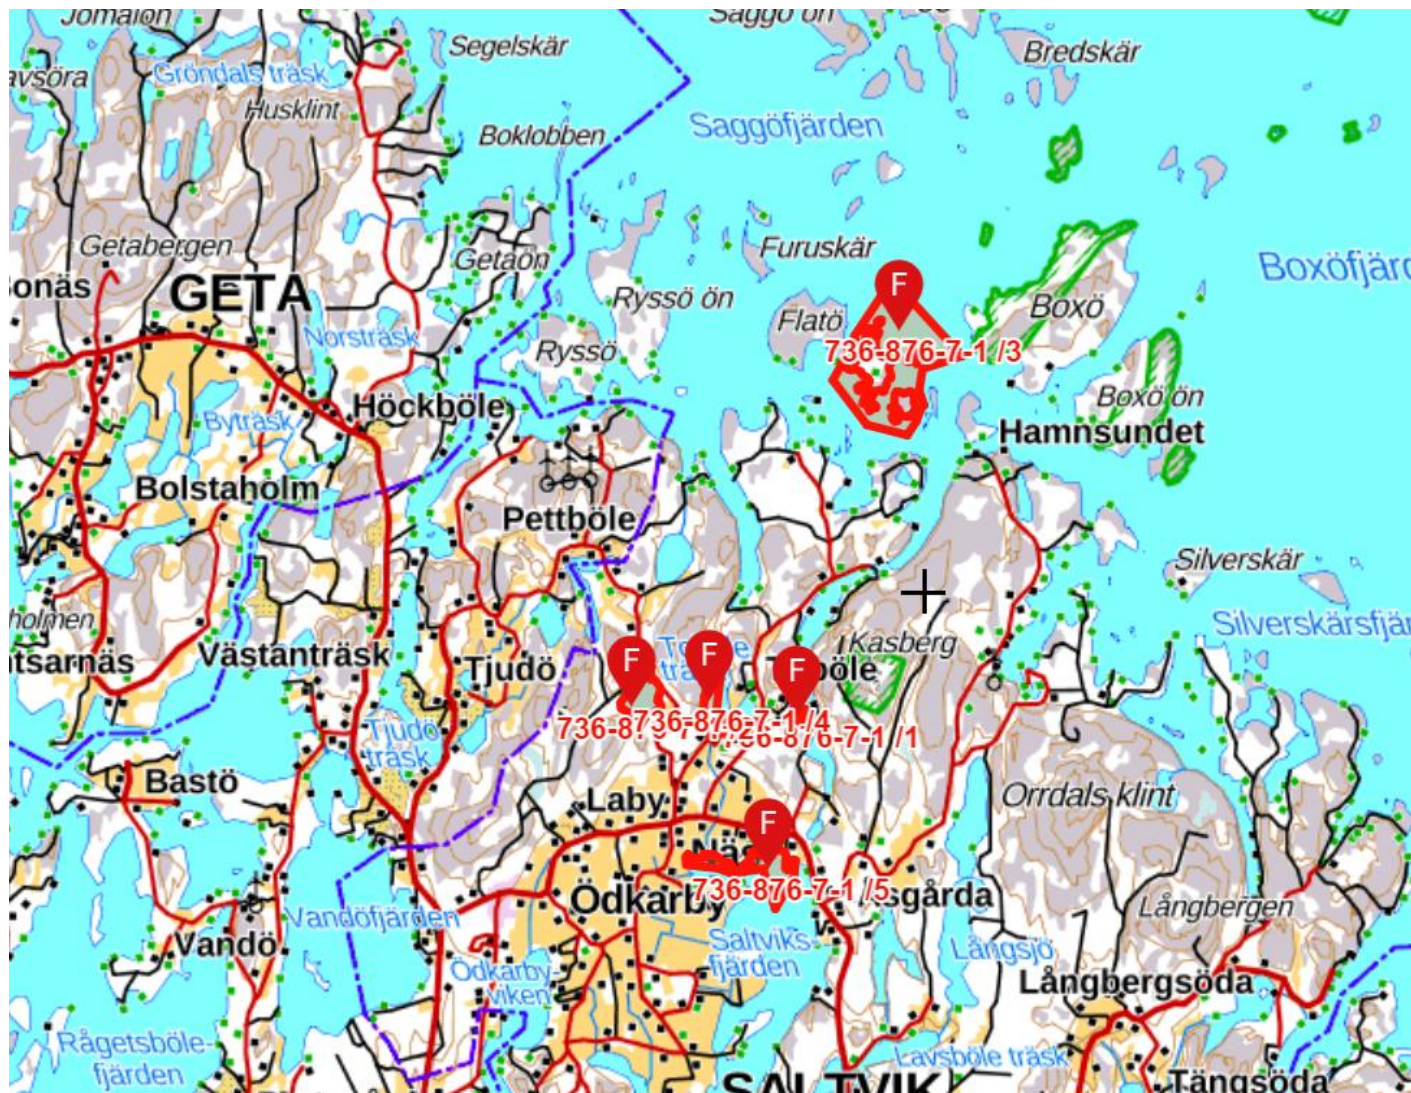

Samfällda vattenområden 736-876-7-1

Vattenområdet som finns runt Bredholm

Samfällda vattenområdet i Saltviksfjärden o Fladan

Samfällda vattenområdena i Dalsträsk, Toböle träsk och Inre Verkviken