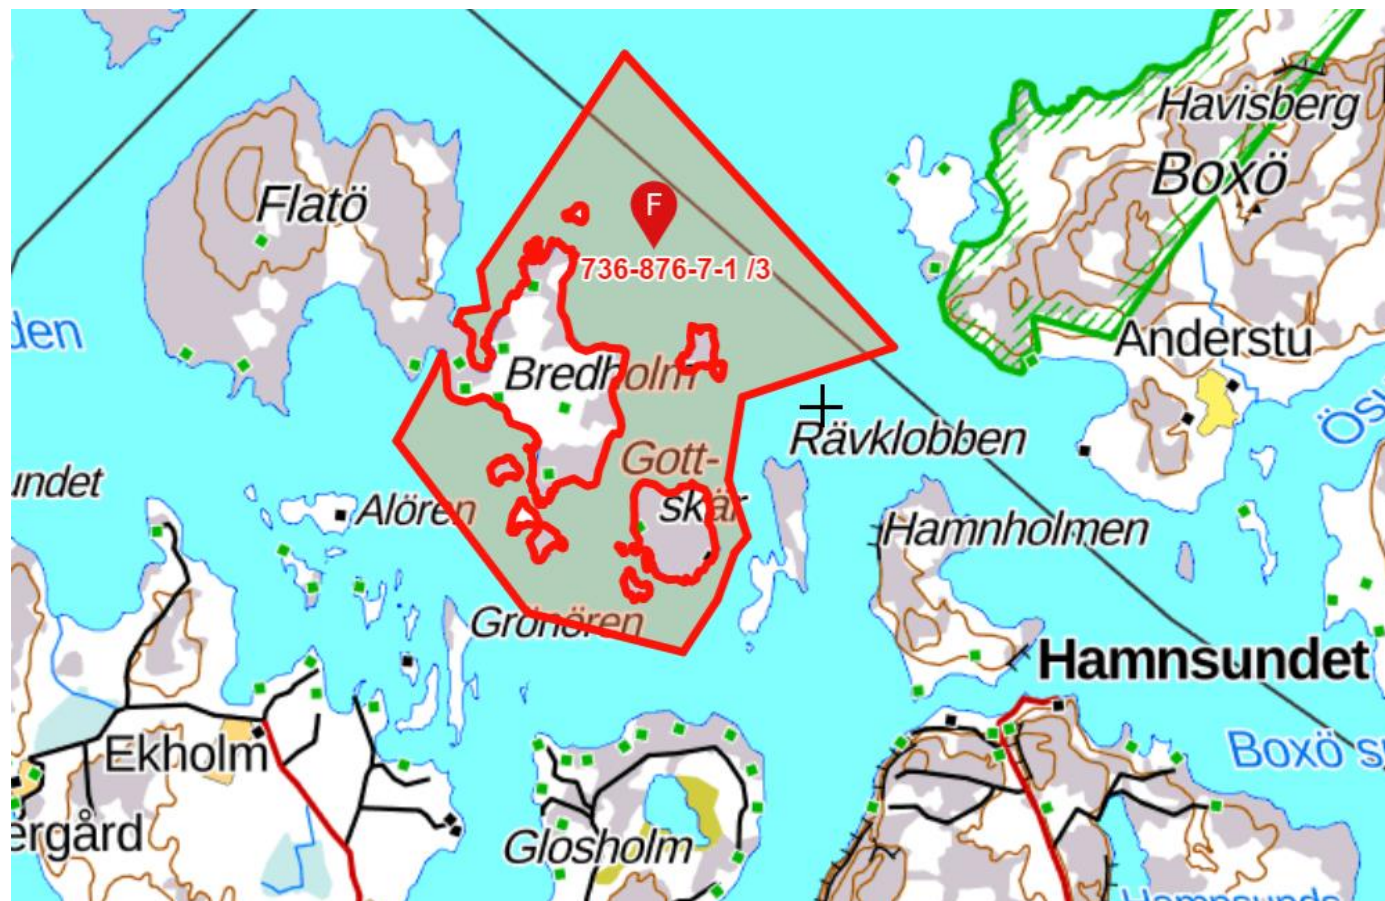

Samfällda vattenområden 736-876-7-1

Vattenområdet som finns runt Bredholm

Samfällda vattenområdet i Saltviksfjärden o Fladan

Samfällda vattenområdena i Dalsträsk, Toböle träsk och Inre Verkviken