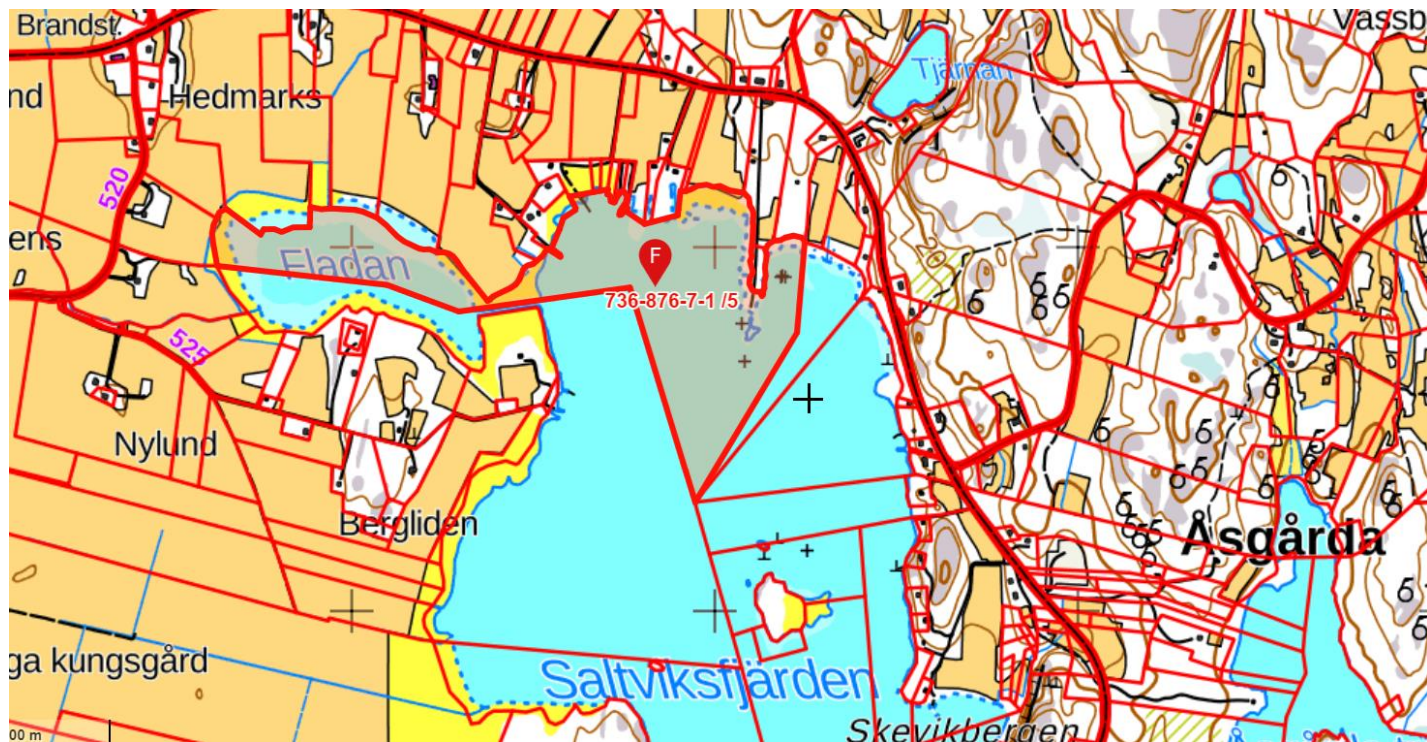

Samfällda vattenområden 736-876-7-1

Vattenområdet som finns runt Bredholm

Samfällda vattenområdet i Saltviksfjärden o Fladan

Samfällda vattenområdena i Dalsträsk, Toböle träsk och Inre Verkviken