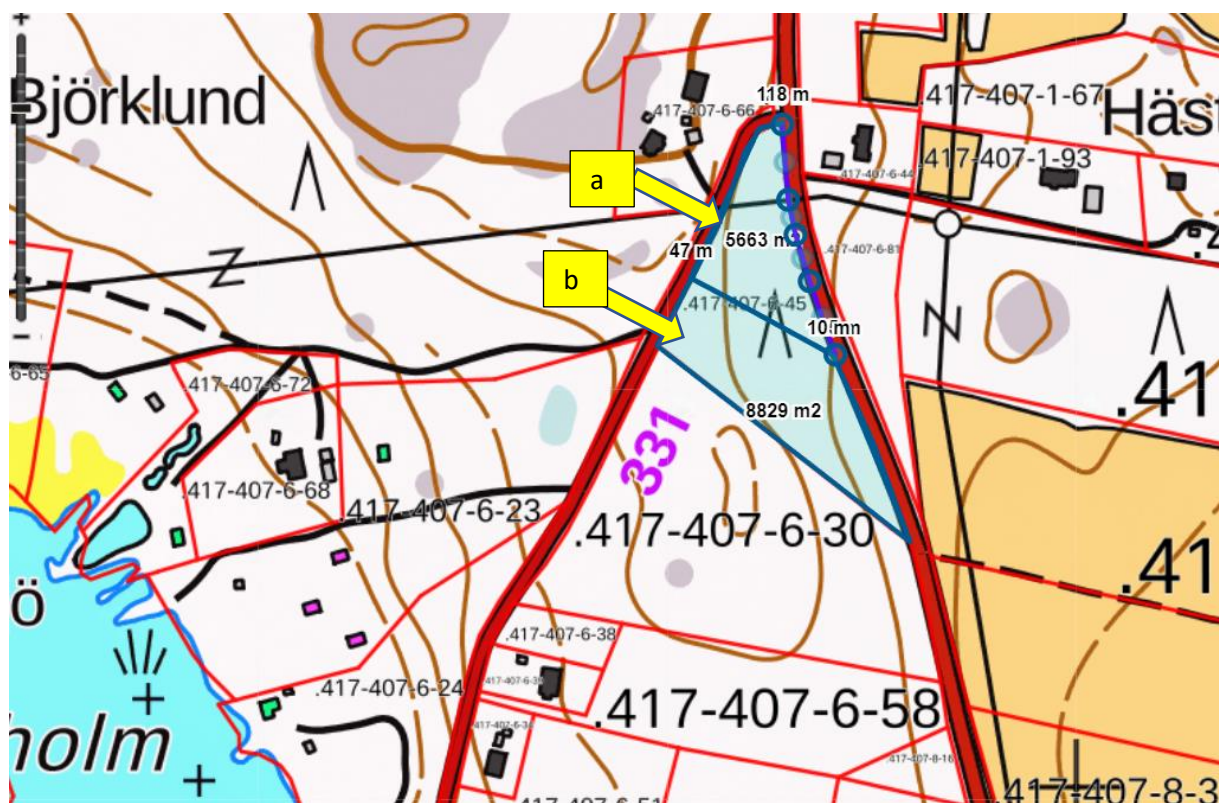

a-tomten har ca 118 m lång gräns mot Hellestorpsjövägen och ca 148 längs med Flakavägen

b-tomten har ca 47 m Hellestorpsjövägen och ca 125 m längs med Flakavägen

Brändst.

F.hus

Nybonds

Norrgård

Öst

327

Klemets

Hellestorp

0 m

330

Kasbergerget

Granskär