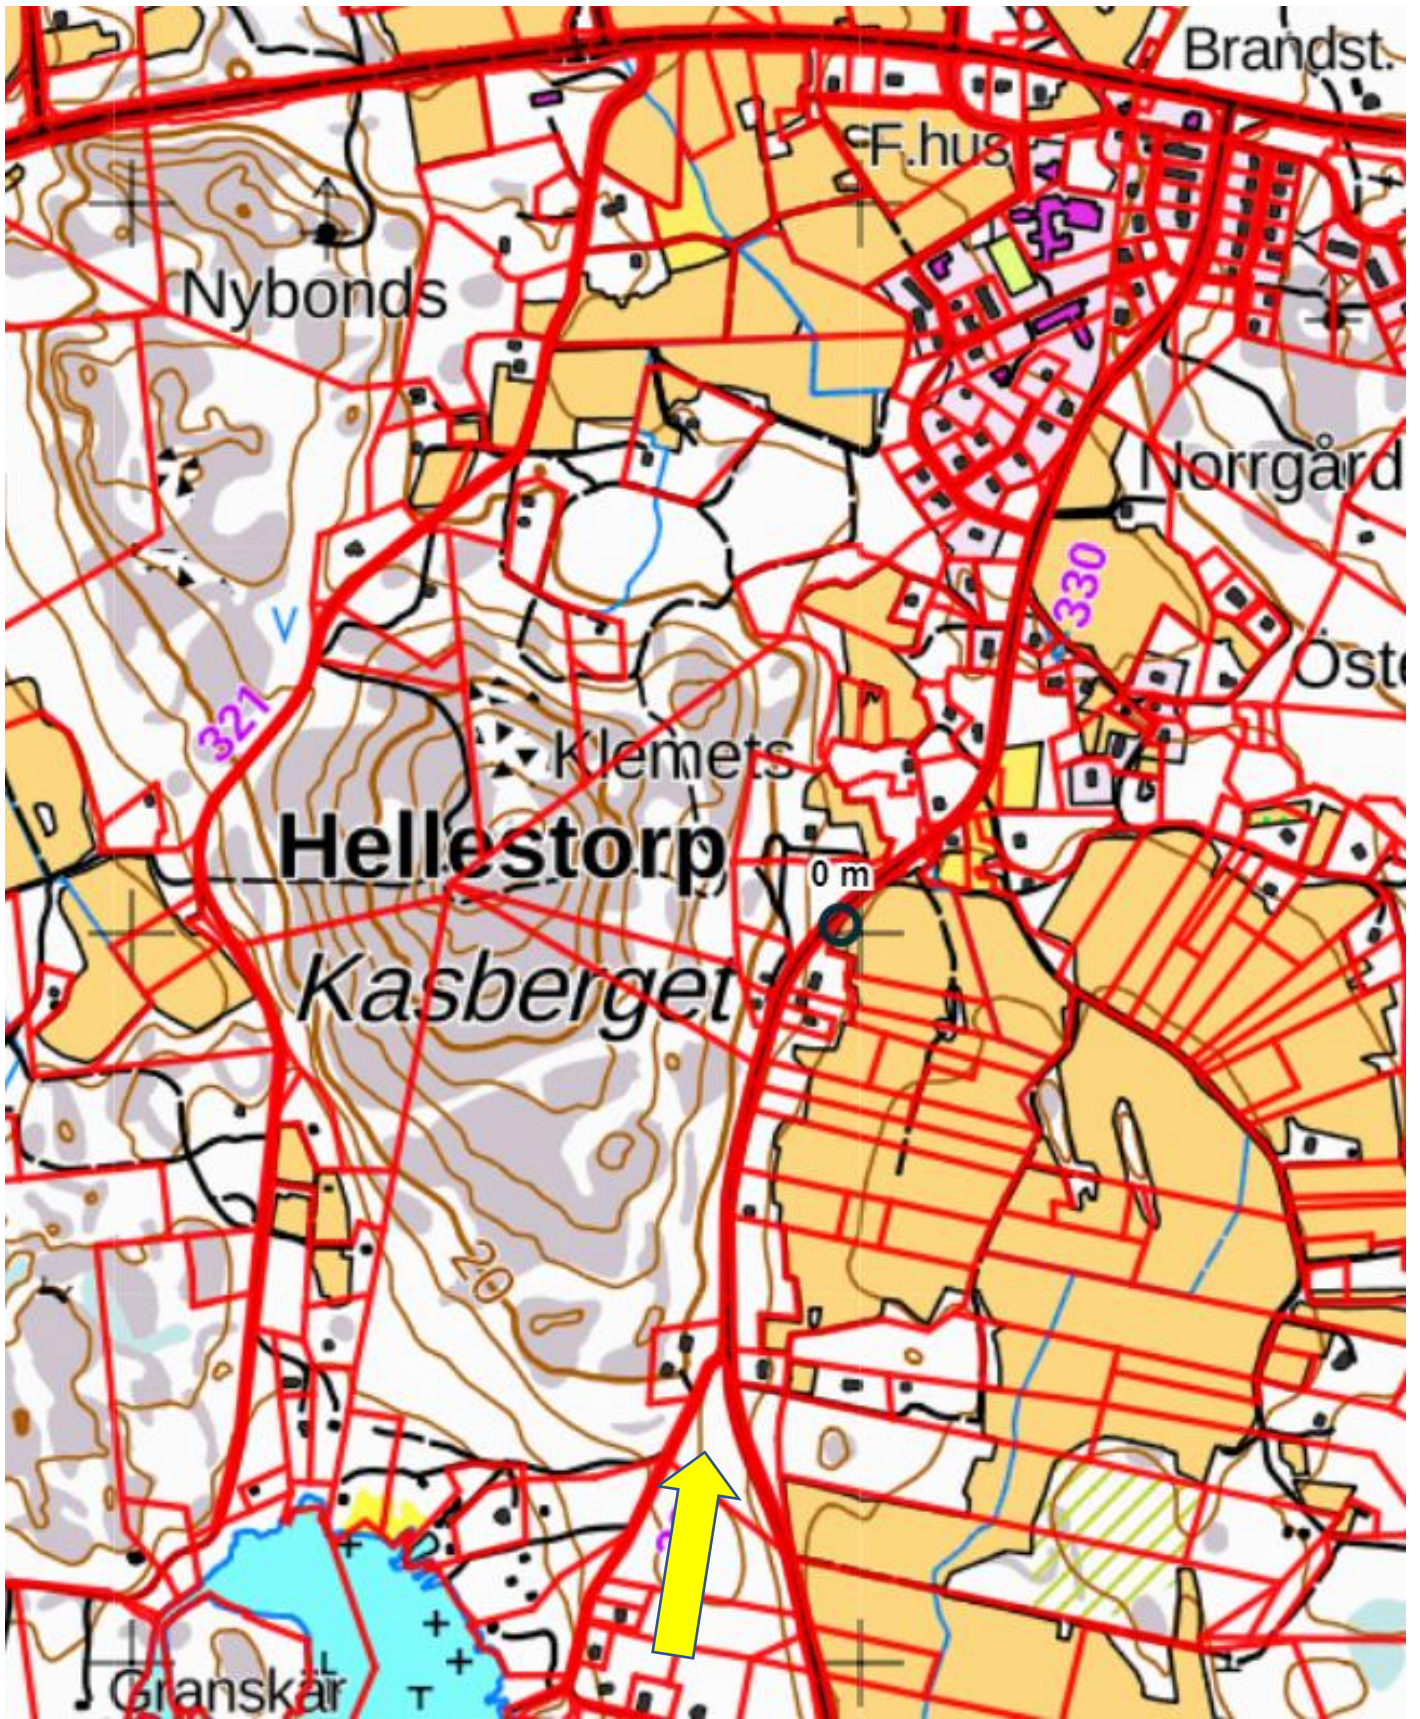

a-tomten har ca 118 m lång gräns mot Hellestorpsjövägen och ca 148 längs med Flakavägen

b-tomten har ca 47 m Hellestorpsjövägen och ca 125 m längs med Flakavägen

Brändst.

F.hus

Nybonds

Norrgård

Öst

327

Klemets

Hellestorp

0 m

330

Kasbergerget

Granskär