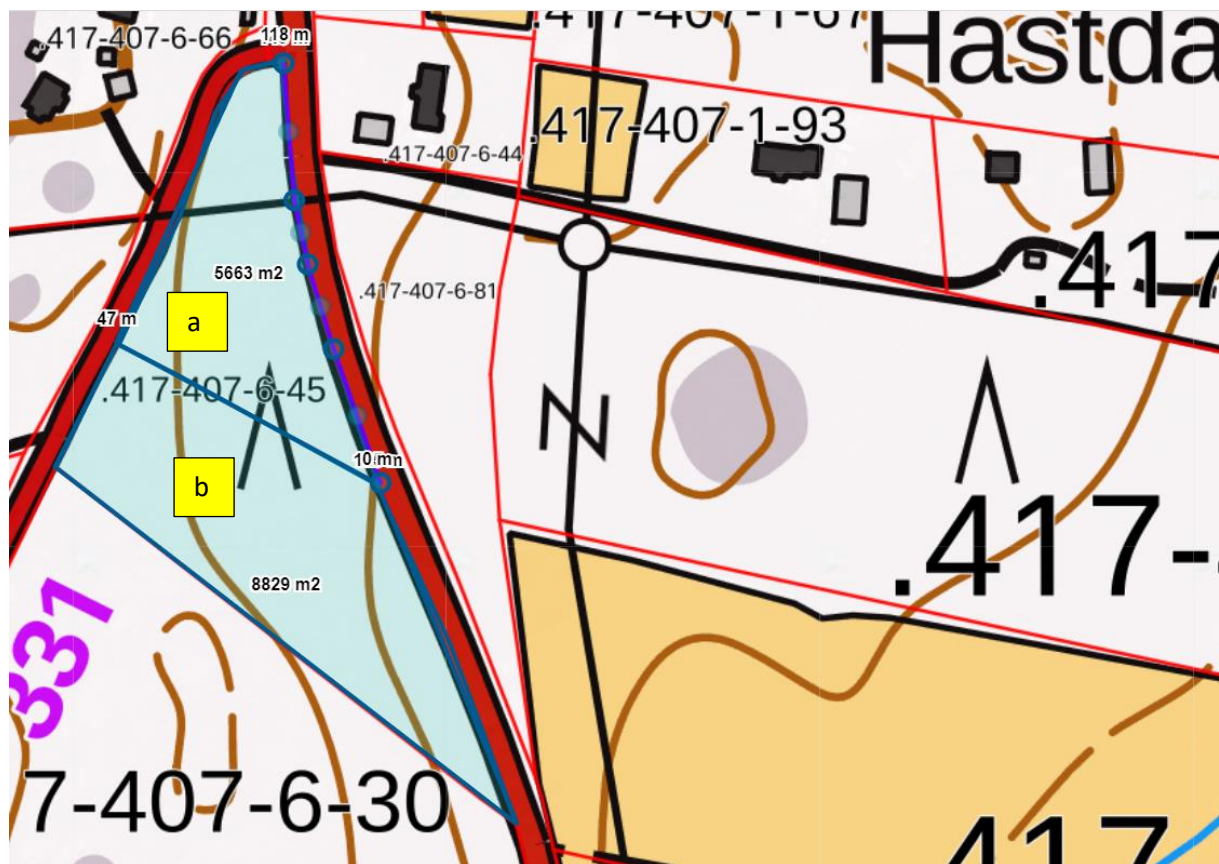

a-tomten har ca 118 m lång gräns mot Hellestorpsjövägen och ca 148 längs med Flakavägen

b-tomten har ca 47 m Hellestorpsjövägen och ca 125 m längs med Flakavägen

Brändst.

F.hus

Nybonds

Norrgård

Öst

327

Klemets

Hellestorp

0 m

330

Kasbergerget

Granskär