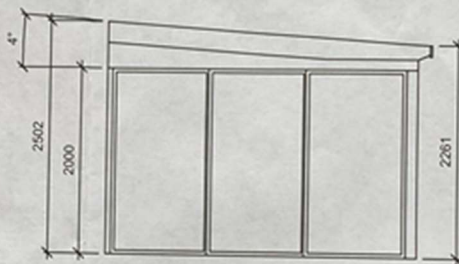

Stommen dimensionerad för kanalplasttak
Snözon 3,5

Stomritning
Stommens höjdmått
är exkl tak

Skala 1:50

REV	ANT	REVIDERINGEN AVSER	SKID	DATUM

Willab Garden AB
Tomtholmavägen Östra Karup
269 21 BÅSTAD
Tel. 0431 - 686 00 Fax. 0431 - 686 10