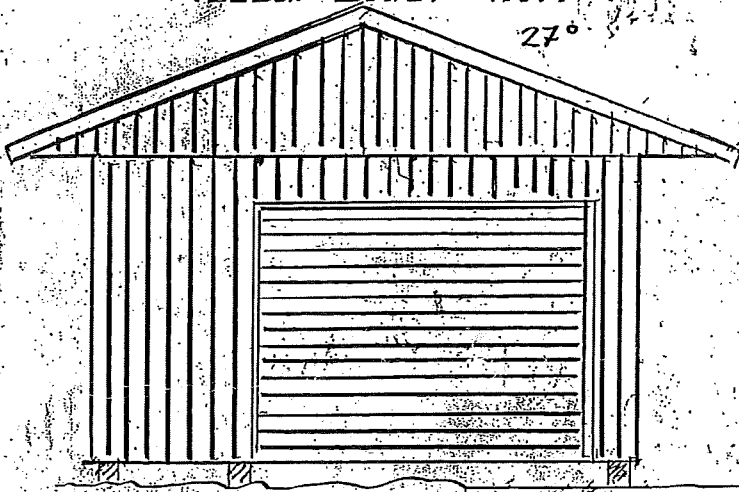

Villa B. Gammel  
 Järnäs

8705. + Källarterrass 2.40

Fasad Söder - Nord

27°

Fasad Väster

2900

A-1:5

Fasader o plan  
 Garage på Plintar  
 Bror Gammel  
 Godby  
 Skala 1:50  
 O Gällväg 220885