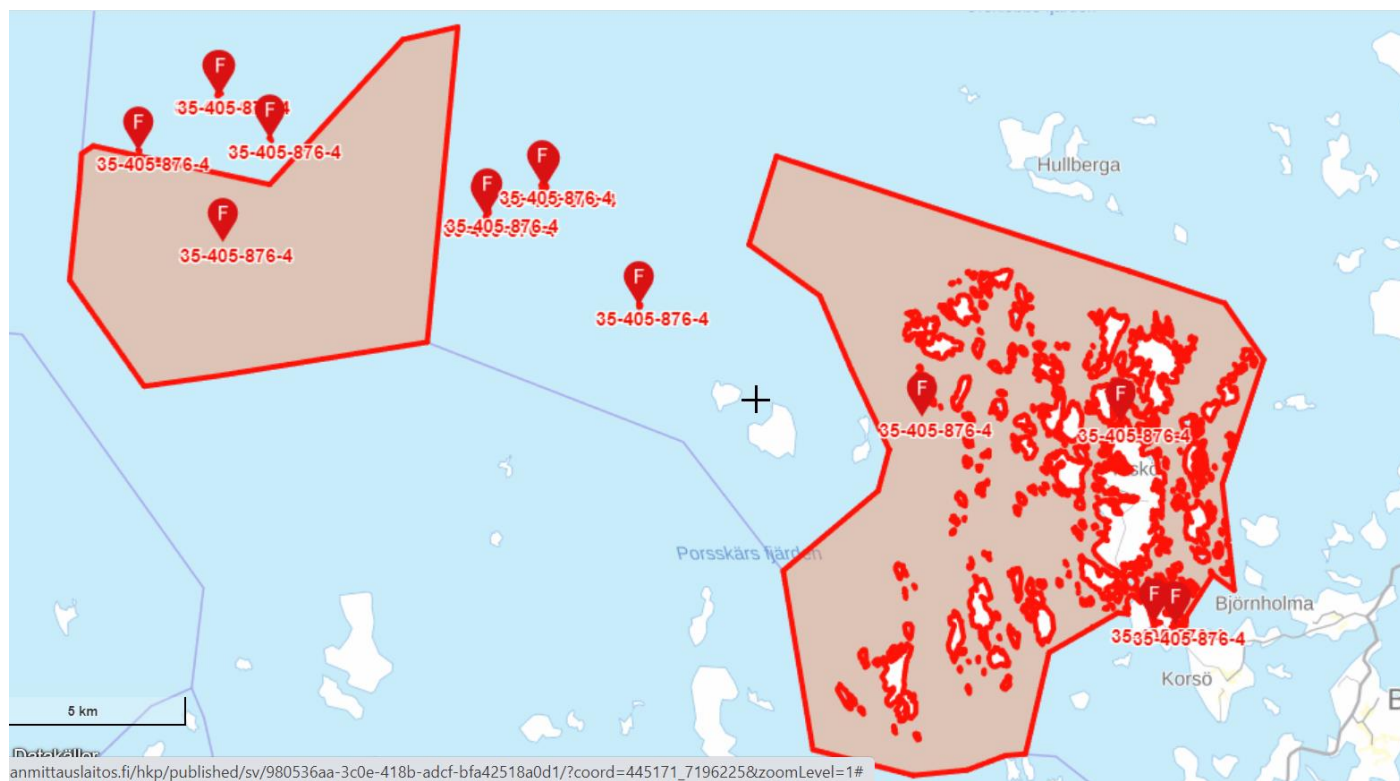

Översiktskarta på samfällda fastigheten 35-405-876-4 även kartan under som anger två klackar som ligger norr om denna karta ingår i denna samfällighet som man blir delägare i.

Även andel i Yttre Bredan o Inre Bredan som är belägna norr om ovanstående karta.