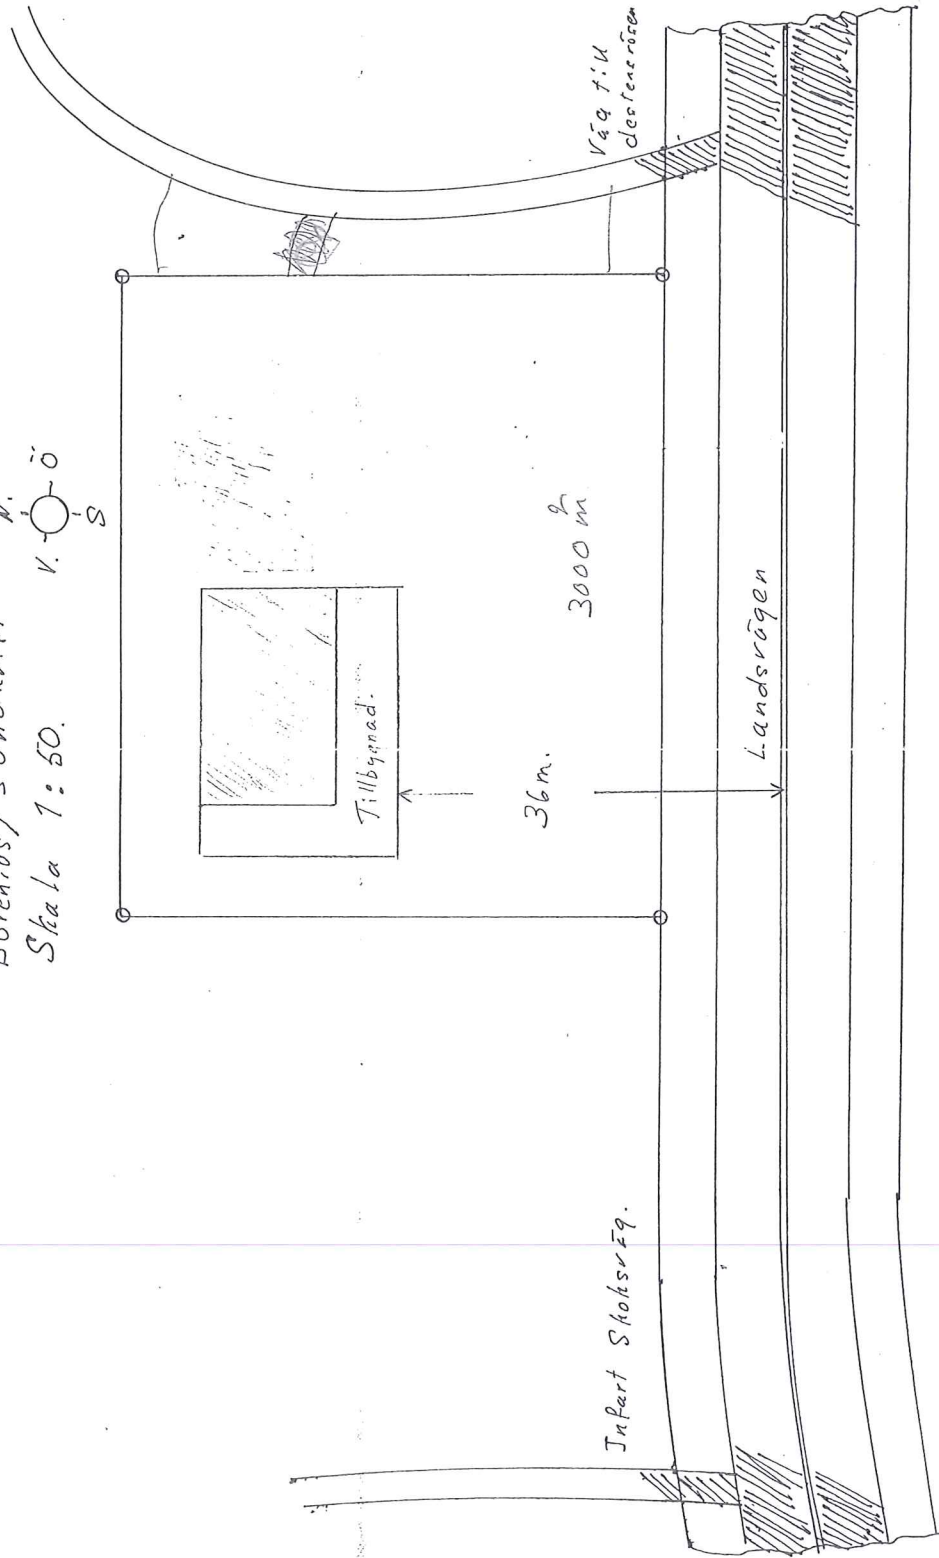

Situationsplan över Jönst-Hall.
Borenius/Sundkvist N.
Skala 1:50

GRANSKAD & GODKÄND
ECKERÖ DEN 18/5 1902
BYGGNADSINSPEKTÖR
[Signature]