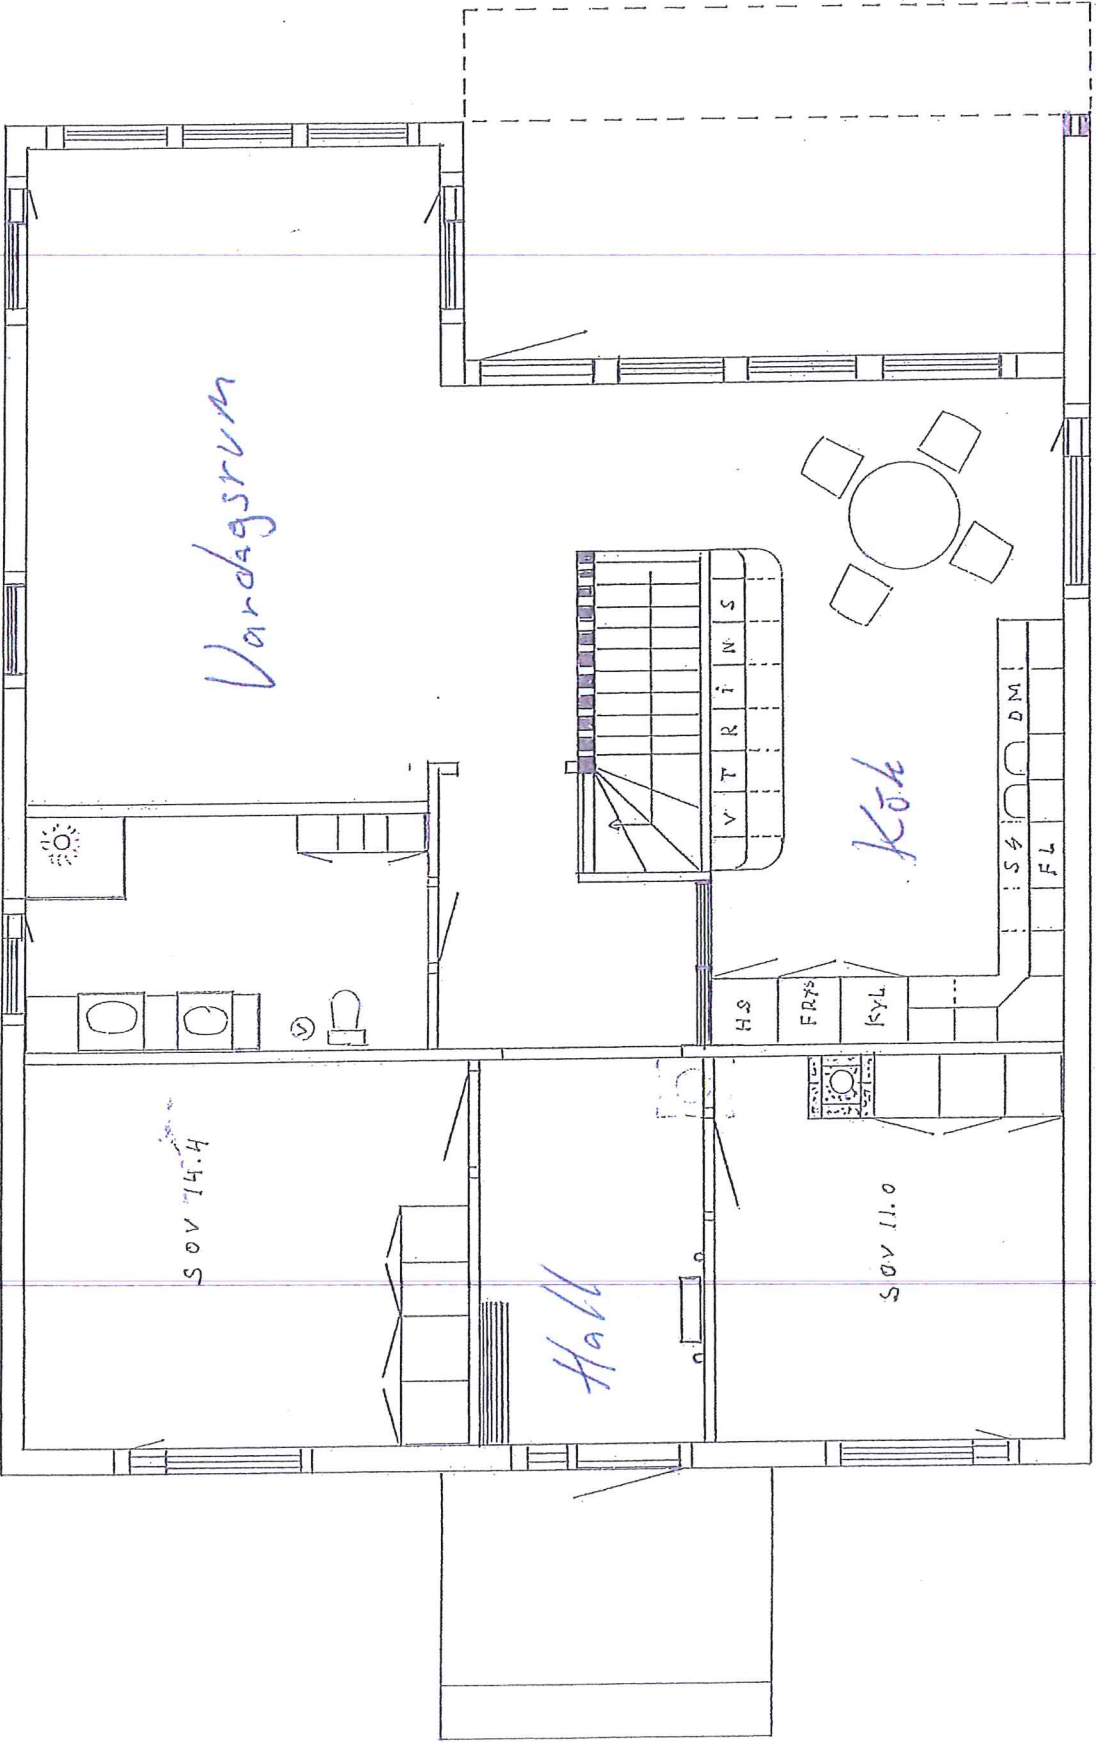

9.9 METER

12.6 METER

SKALA 1:50

BOSTADSHUS

JONKÅLA VÄSTERDALESMARE | H. Heikström

BOSTADSHUS

JOMALA, VESTERKAMMARE  
 MAJBACKEN 4:35

SKALA	1:80
KÄLLAR PLAN	