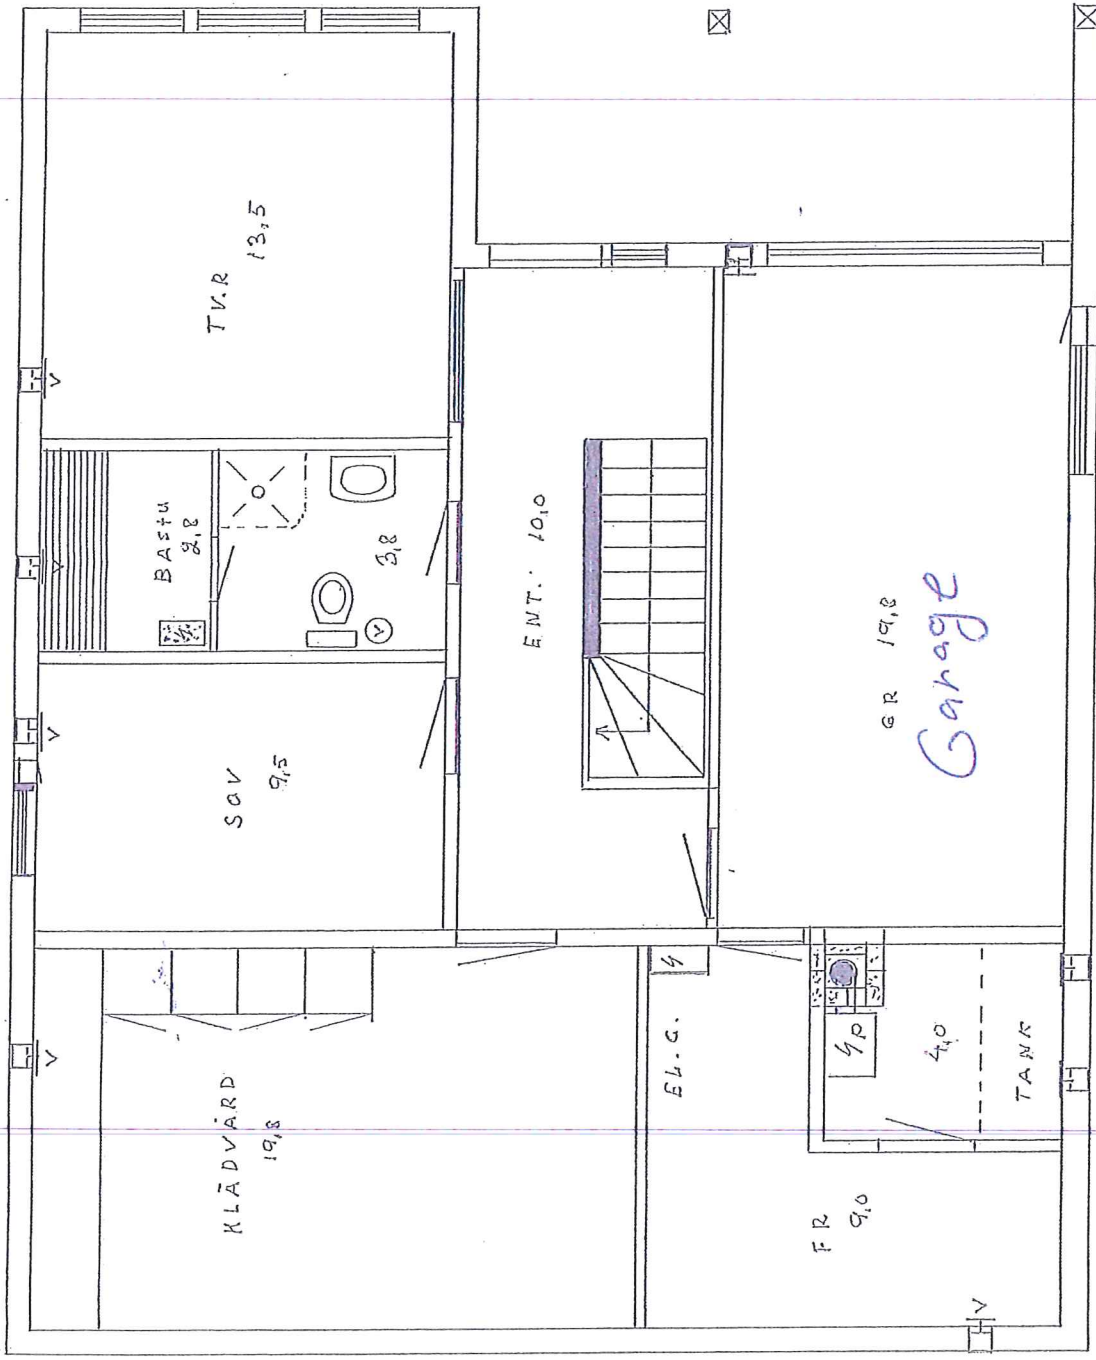

9.9 METER

12.6 METER

SKALA 1:50

BOSTADSHUS

JONKÅLA VÄSTERDALESMARE | H. Heikström

BOSTADSHUS

JOMALA, VESTERKAMMARE  
 MAJBACKEN 4:35

SKALA	1:80
KÄLLAR PLAN	