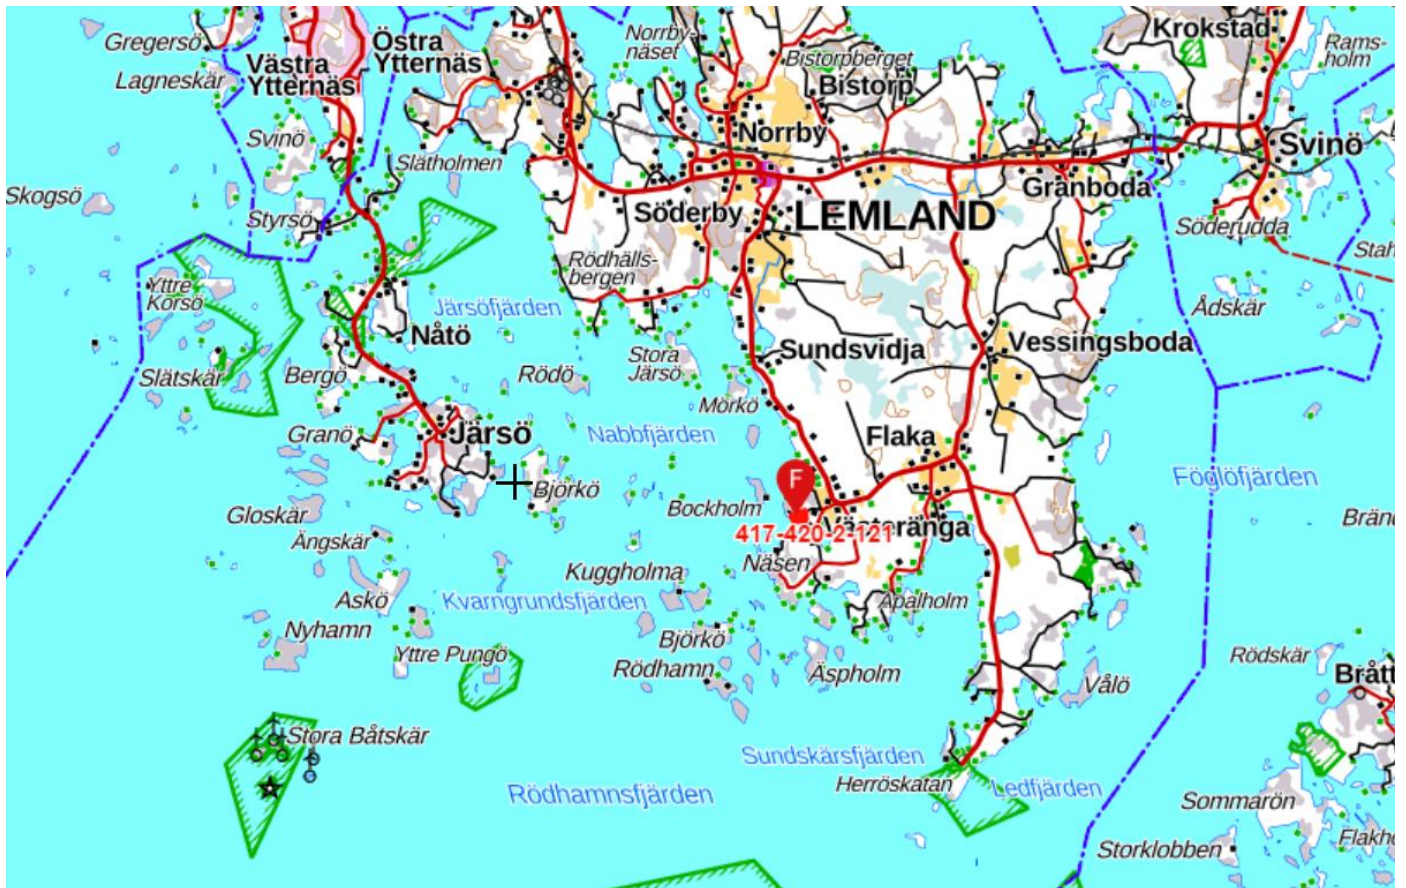

Översiktskarta

Översiktskarta

Detalj-karta/satellit-karta fastigheten 417-420-2-121 markerad i grönt samfällda strand- och vattenområden

417-876-1-2 markerat i rött