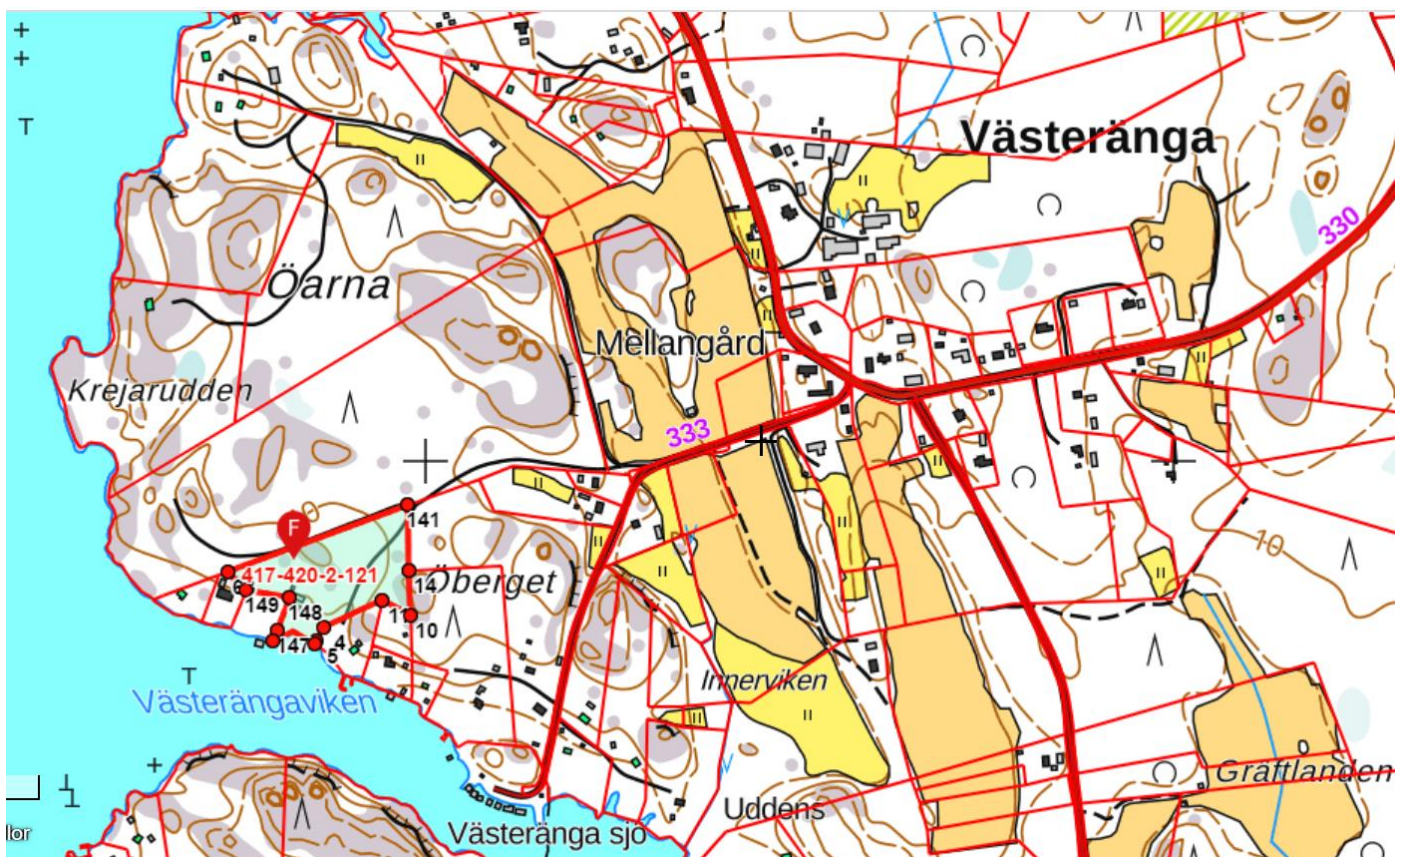

Översiktskarta

Översiktskarta

Detalj-karta/satellit-karta fastigheten 417-420-2-121 markerad i grönt samfällda strand- och vattenområden

417-876-1-2 markerat i rött