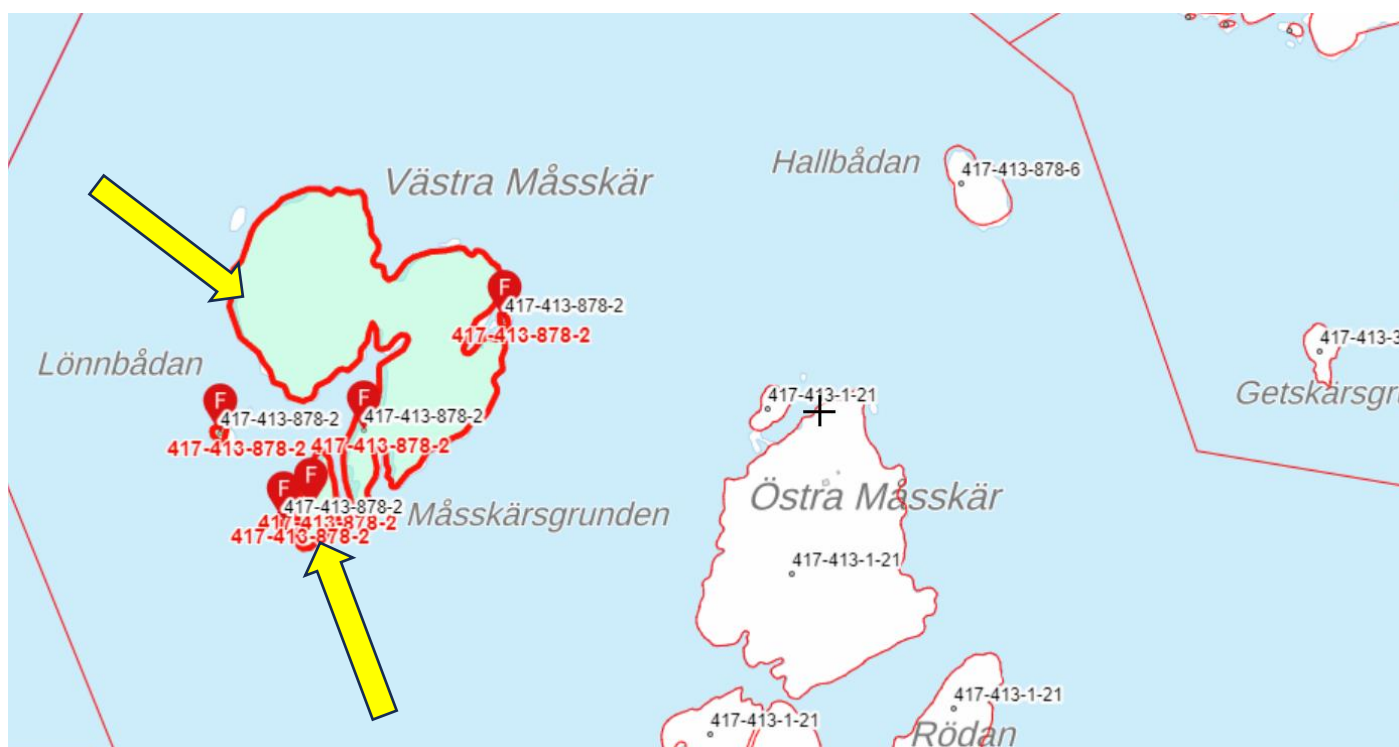

Samfällda båtplatsen 417-413-878-1

Säljaren har haft sin båt invid den gula pilen.

Samfällda fastigheten 417-413-878-2

Samfällda området 417-413-878-3 inom naturskyddsområdet på Jungfruskär